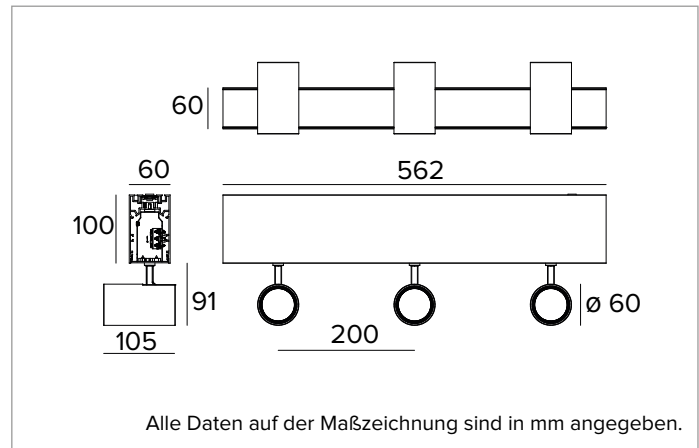

1T7325EL | LOGICO System - Decken/Pendelleuchte - Strahlermodul

Lineares Modul mit professionellen ausrichtbaren LED-Strahlern für die Installation als Decken- oder Hängeleuchte

		3000K	H(m)	D(m)	E _{max} (lx)
		Ra90		48°	
		Fixture Power	15W	1	0.88 2490
		Source Flux	1817lm	2	1.77 622
		Fixture Flux	1392lm	3	2.65 277
		Efficacy	92lm/W	4	3.53 156
TS1170	I _{max} =1378cd/klm	I _{max}	2504cd	5	4.41 100

Abstrahlwinkel: MWFL

Optische Effizienz: 77%

Leuchten-Lichtstrom: 3x1392lm

Lichtausbeute: 92lm/W

Fotobiologische Sicherheit: Risikogruppe 1 (RG 1 = geringes Risiko)

MECHANISCHE MERKMALE

Lineares Gehäuse aus lackiertem extrudiertem Aluminium. Strahlergehäuse aus lackiertem Druckguss-Aluminium. Das Leuchtengehäuse ist auf vertikaler Ebene von 0° bis 90° und auf horizontaler Ebene um 355° ausrichtbar, mechanische Arretierungsmöglichkeit der Ausrichtung auf horizontaler Ebene und mit Gelenksystem auf vertikaler Ebene.

Farbe und Oberfläche: Kreideweiß

Abmessungen: L=562mm

Gewicht: 4,3Kg

Version: 3xLABEL 6

Schutzart: IP20

ELEKTRISCHE MERKMALE

Integriertes elektronisches ON-OFF. Einschließlich Zuleitungen für eine Durchgangsverdrahtung (max. 2,0kW bei Deckenanbau-; max. 0,6kW bei Pendelmontage).